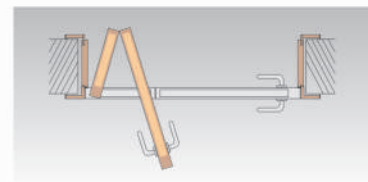

# systemy

Drzwi Dewro mogą zostać wykonane jako:

- rozwieralne (przylgowe i bezprzylgowe),

- przesuwne

(w systemie naściennym i chowane w ścianę),

- łamane (symetryczne i asymetryczne).

Wszystkie modele występują jako jedno,

dwu i wieloskrzydłowe.

Wykonujemy również dodatkowe naświetla

boczne i górne oraz konstrukcje nietypowe

wg indywidualnych projektów.

Drzwi rozwieralne przylgowe (prawe)

Drzwi rozwieralne bezprzylgowe BF1 (prawe)

Drzwi rozwieralne bezprzylgowe BF3 (prawe)

Drzwi łamane symetryczne BEZPRZYLGOWE (lewe)

Drzwi łamane symetryczne PRZYLGOWE (lewe)

Drzwi łamane asymetryczne BEZPRZYLGOWE (lewe)

Drzwi przesuwne naścienne (lewe)