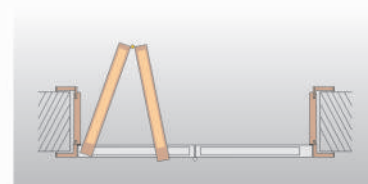

# systemy

Drzwi Dewro mogą zostać wykonane jako:

- rozwieralne (przylgowe i bezprzylgowe),

- przesuwne

(w systemie naściennym i chowane w ścianę),

- łamane (symetryczne i asymetryczne).

Wszystkie modele występują jako jedno,

dwu i wieloskrzydłowe.

Wykonujemy również dodatkowe naświetla

boczne i górne oraz konstrukcje nietypowe

wg indywidualnych projektów.

Drzwi rozwieralne przylgowe (prawe)

Drzwi rozwieralne bezprzylgowe BF1 (prawe)

Drzwi rozwieralne bezprzylgowe BF3 (prawe)

Drzwi łamane symetryczne BEZPRZYLGOWE (lewe)

Drzwi łamane symetryczne PRZYLGOWE (lewe)

Drzwi łamane asymetryczne BEZPRZYLGOWE (lewe)

Drzwi przesuwne naścienne (lewe)