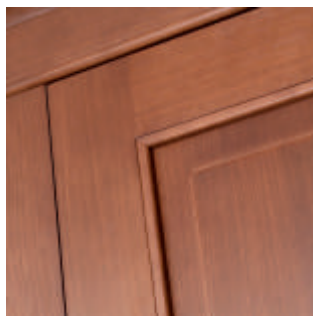

## kolekcja linea

Linia linea to propozycja dla klientów, którzy poszukują eleganckich ale jednocześnie prostych drzwi. Wpuszczane listwy mocujące szkło lub płyciny oraz wzór płycin nawiązują do tradycyjnej stolarki drzwiowej, którą można podziwiać w wielu dworach i rezydencjach. Dla podkreślenia charakteru drzwi linea proponujemy nową w ofercie ościeżnicę z prostymi płaskimi opaskami zakończonymi elegancką stopą oraz nowy model gzymsu ozdobnego.