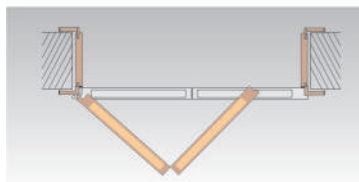

# systemy

Drzwi Dewro mogą zostać wykonane jako:

- rozwieralne (przylgowe i bezprzylgowe),

- przesuwne

(w systemie naściennym i chowane w ścianę),

- łamane (symetryczne i asymetryczne).

Wszystkie modele występują jako jedno,

dwu i wieloskrzydłowe.

Wykonujemy również dodatkowe naświetla

boczne i górne oraz konstrukcje nietypowe

wg indywidualnych projektów.

Drzwi rozwieralne przylgowe (prawe)

Drzwi rozwieralne bezprzylgowe BF1 (prawe)

Drzwi rozwieralne bezprzylgowe BF3 (prawe)

Drzwi łamane symetryczne BEZPRZYLGOWE (lewe)

Drzwi łamane symetryczne PRZYLGOWE (lewe)

Drzwi łamane asymetryczne BEZPRZYLGOWE (lewe)

Drzwi przesuwne naścienne (lewe)