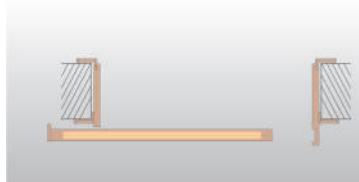

# systemy

Drzwi Dewro mogą zostać wykonane jako:

- rozwieralne (przylgowe i bezprzylgowe),

- przesuwne

(w systemie naściennym i chowane w ścianę),

- łamane (symetryczne i asymetryczne).

Wszystkie modele występują jako jedno,

Drzwi rozwieralne bezprzylgowe BF3 (prawe)

Drzwi łamane symetryczne BEZPRZYLGOWE (lewe)

Drzwi łamane symetryczne PRZYLGOWE (lewe)

Drzwi łamane asymetryczne BEZPRZYLGOWE (lewe)

Drzwi przesuwne naścienne (lewe)