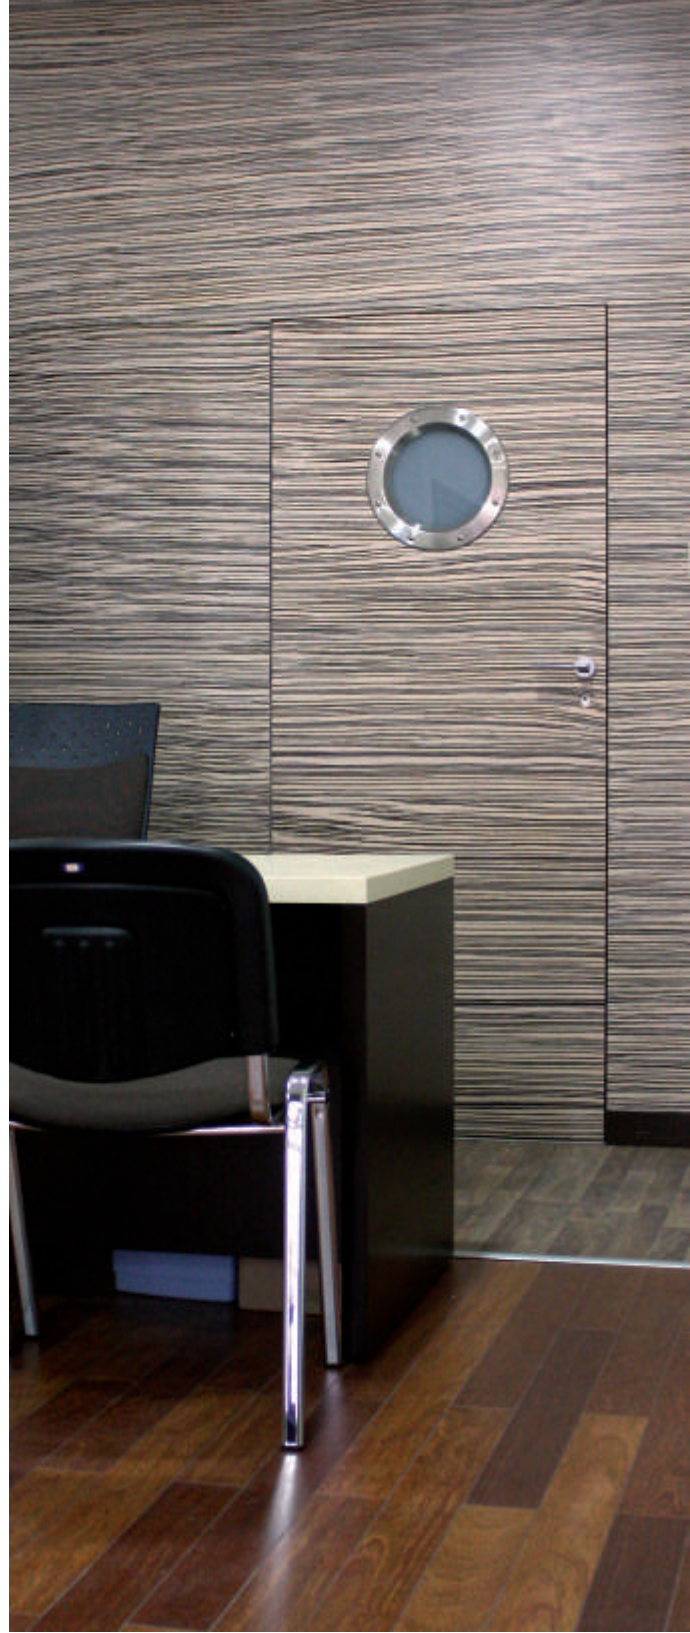

kolekcja standard

Linia Standard to szeroka gama skrzydeł z możliwością różnorodnych wycięć geometrycznych, zarówno w wersji przeszklonej jak i pełnej.

Duży wybór listew wykończeniowych pozwoli dopasować model skrzydła do Państwa indywidualnych oczekiwań. Skrzydła dostępne z listwami wykończeniowymi 01, 03, 04, i 05.

01

03

04

05