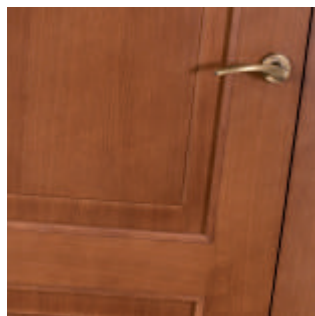

## kolekcja linea

Linia linea to propozycja dla klientów, którzy poszukują eleganckich ale jednocześnie prostych drzwi. Wpuszczane listwy mocujące szkło lub płyciny oraz wzór płycin nawiązują do tradycyjnej stolarki drzwiowej, którą można podziwiać w wielu dworach i rezydencjach. Dla podkreślenia charakteru drzwi linea proponujemy nową w ofercie ościeżnicę z prostymi płaskimi opaskami zakończonymi elegancką stopą oraz nowy model gzymsu ozdobnego.