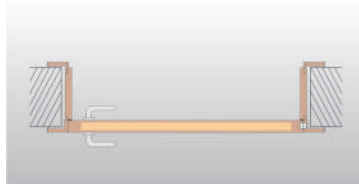

# systemy

Drzwi Dewro mogą zostać wykonane jako:

- rozwieralne (przylgowe i bezprzylgowe),

- przesuwne

(w systemie naściennym i chowane w ścianę),

- łamane (symetryczne i asymetryczne).

Wszystkie modele występują jako jedno,

Drzwi rozwieralne bezprzylgowe BF3 (prawe)

Drzwi łamane symetryczne BEZPRZYLGOWE (lewe)

Drzwi łamane symetryczne PRZYLGOWE (lewe)

Drzwi łamane asymetryczne BEZPRZYLGOWE (lewe)

Drzwi przesuwne naścienne (lewe)